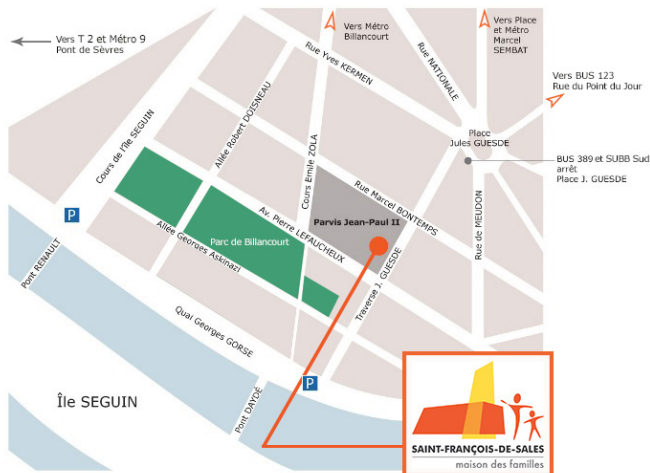

Un mardi sur deux, de 9h30 à 11h30 :
15 et 29 mars, 12 avril, 10 et 24 mai, 7 et 21 juin 2016

Entrée libre et gratuite

SAINT-FRANÇOIS-DE-SALES

maison des familles

COMMENT VENIR ?

MAISON DES FAMILLES DU 92

1 parvis Jean-Paul II
92100 Boulogne-Billancourt
01 47 61 13 80